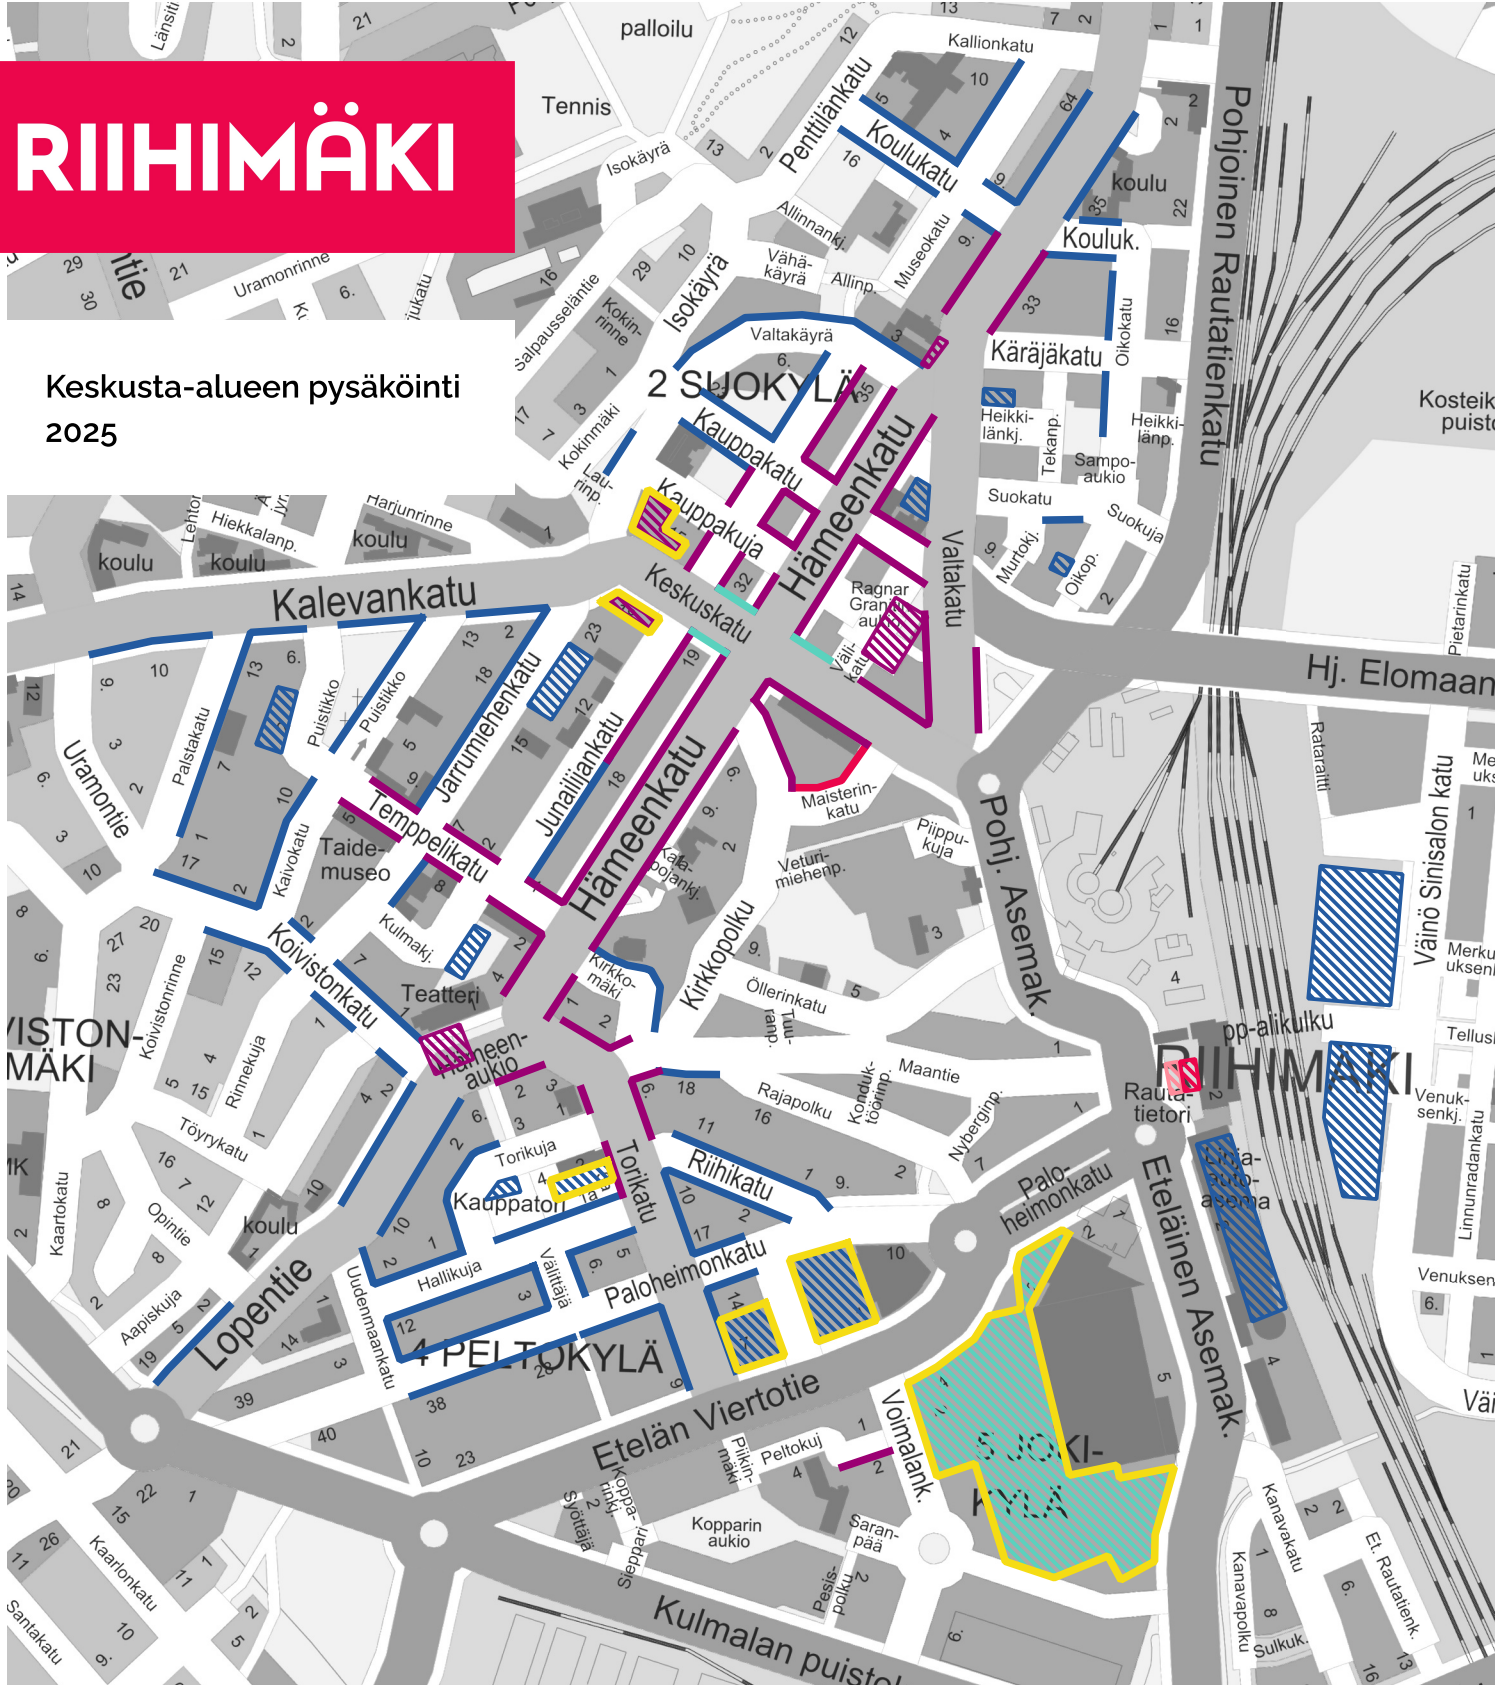

RIIHIMÄKI

Keskusta-alueen pysäköinti
2025

-  Aikarajoittamaton kadunvarsipysäköinti
-  Aikarajoittamaton pysäköintialue
-  3 h aikarajoitus
-  3 h aikarajoitettu pysäköintialue

-  2 h aikarajoitus
-  2 h aikarajoitettu pysäköintialue
-  1 h aikarajoitettu pysäköintialue

-  30 min aikarajoitus
-  30 min aikarajoitettu pysäköintialue
-  Yksityinen pysäköintialue

Katukohtaiset pysäköintiajat

Katu	arkipäivät	lauantai	sunnuntai
Asema-aukio	0-24	0-24 (2h)	0-24 (2h)
Granitin aukio	8-19	8-17	-
Hämeenkatu	9-17	9-15	-
Hämeenaukio	9-17	9-15	-
Junailijankatu	9-17	9-15	-
Kauppakatu	9-17	9-15	-
Kauppakuja	9-17	9-15	-
Keskuskatu	9-17	9-15	-
Maisterinkatu	9-17	-	-
Temppelikatu	8-17	8-15	-
Torikatu	9-17	9-15	-
Valtakatu	9-17	9-15	-