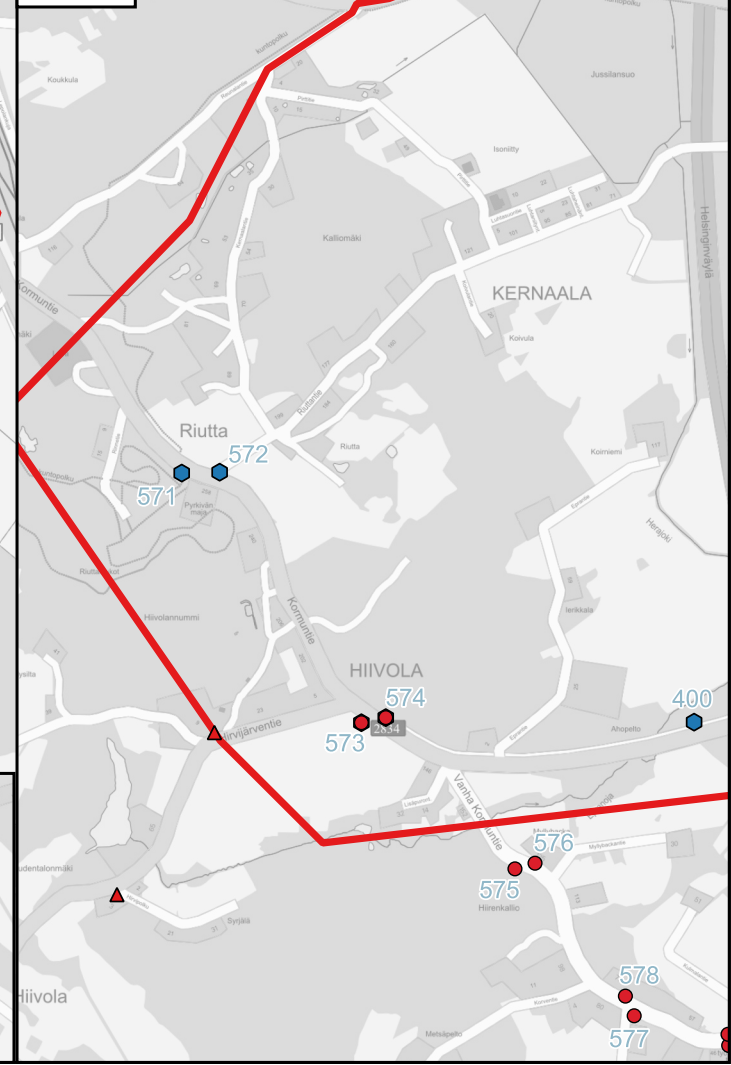

R-LIIKENNE R-KYYTI

Pysäkkiaikataulut 1.1.–1.6.2025

**Paina pysäkin numeroa
siirtyäksesi aikatauluun**

HUOM! Mikäli linkit eivät toimi,
suosittelemme kokeilemaan
avaamista toisella sovelluksella

**Sivuilta 2-3 löytyy lista
pysäkkien nimistä**

Merkkien selitteet

- Linjaliikenteen pysäkki
- ▲ Linjaliikenteen virtuaalipysäkki (ei merkkiä)
- R-kyydin pysäkki
- ▲ R-kyydin virtuaalipysäkki (ei merkkiä)
- ▭ R-kyydin palvelualue

Riutta