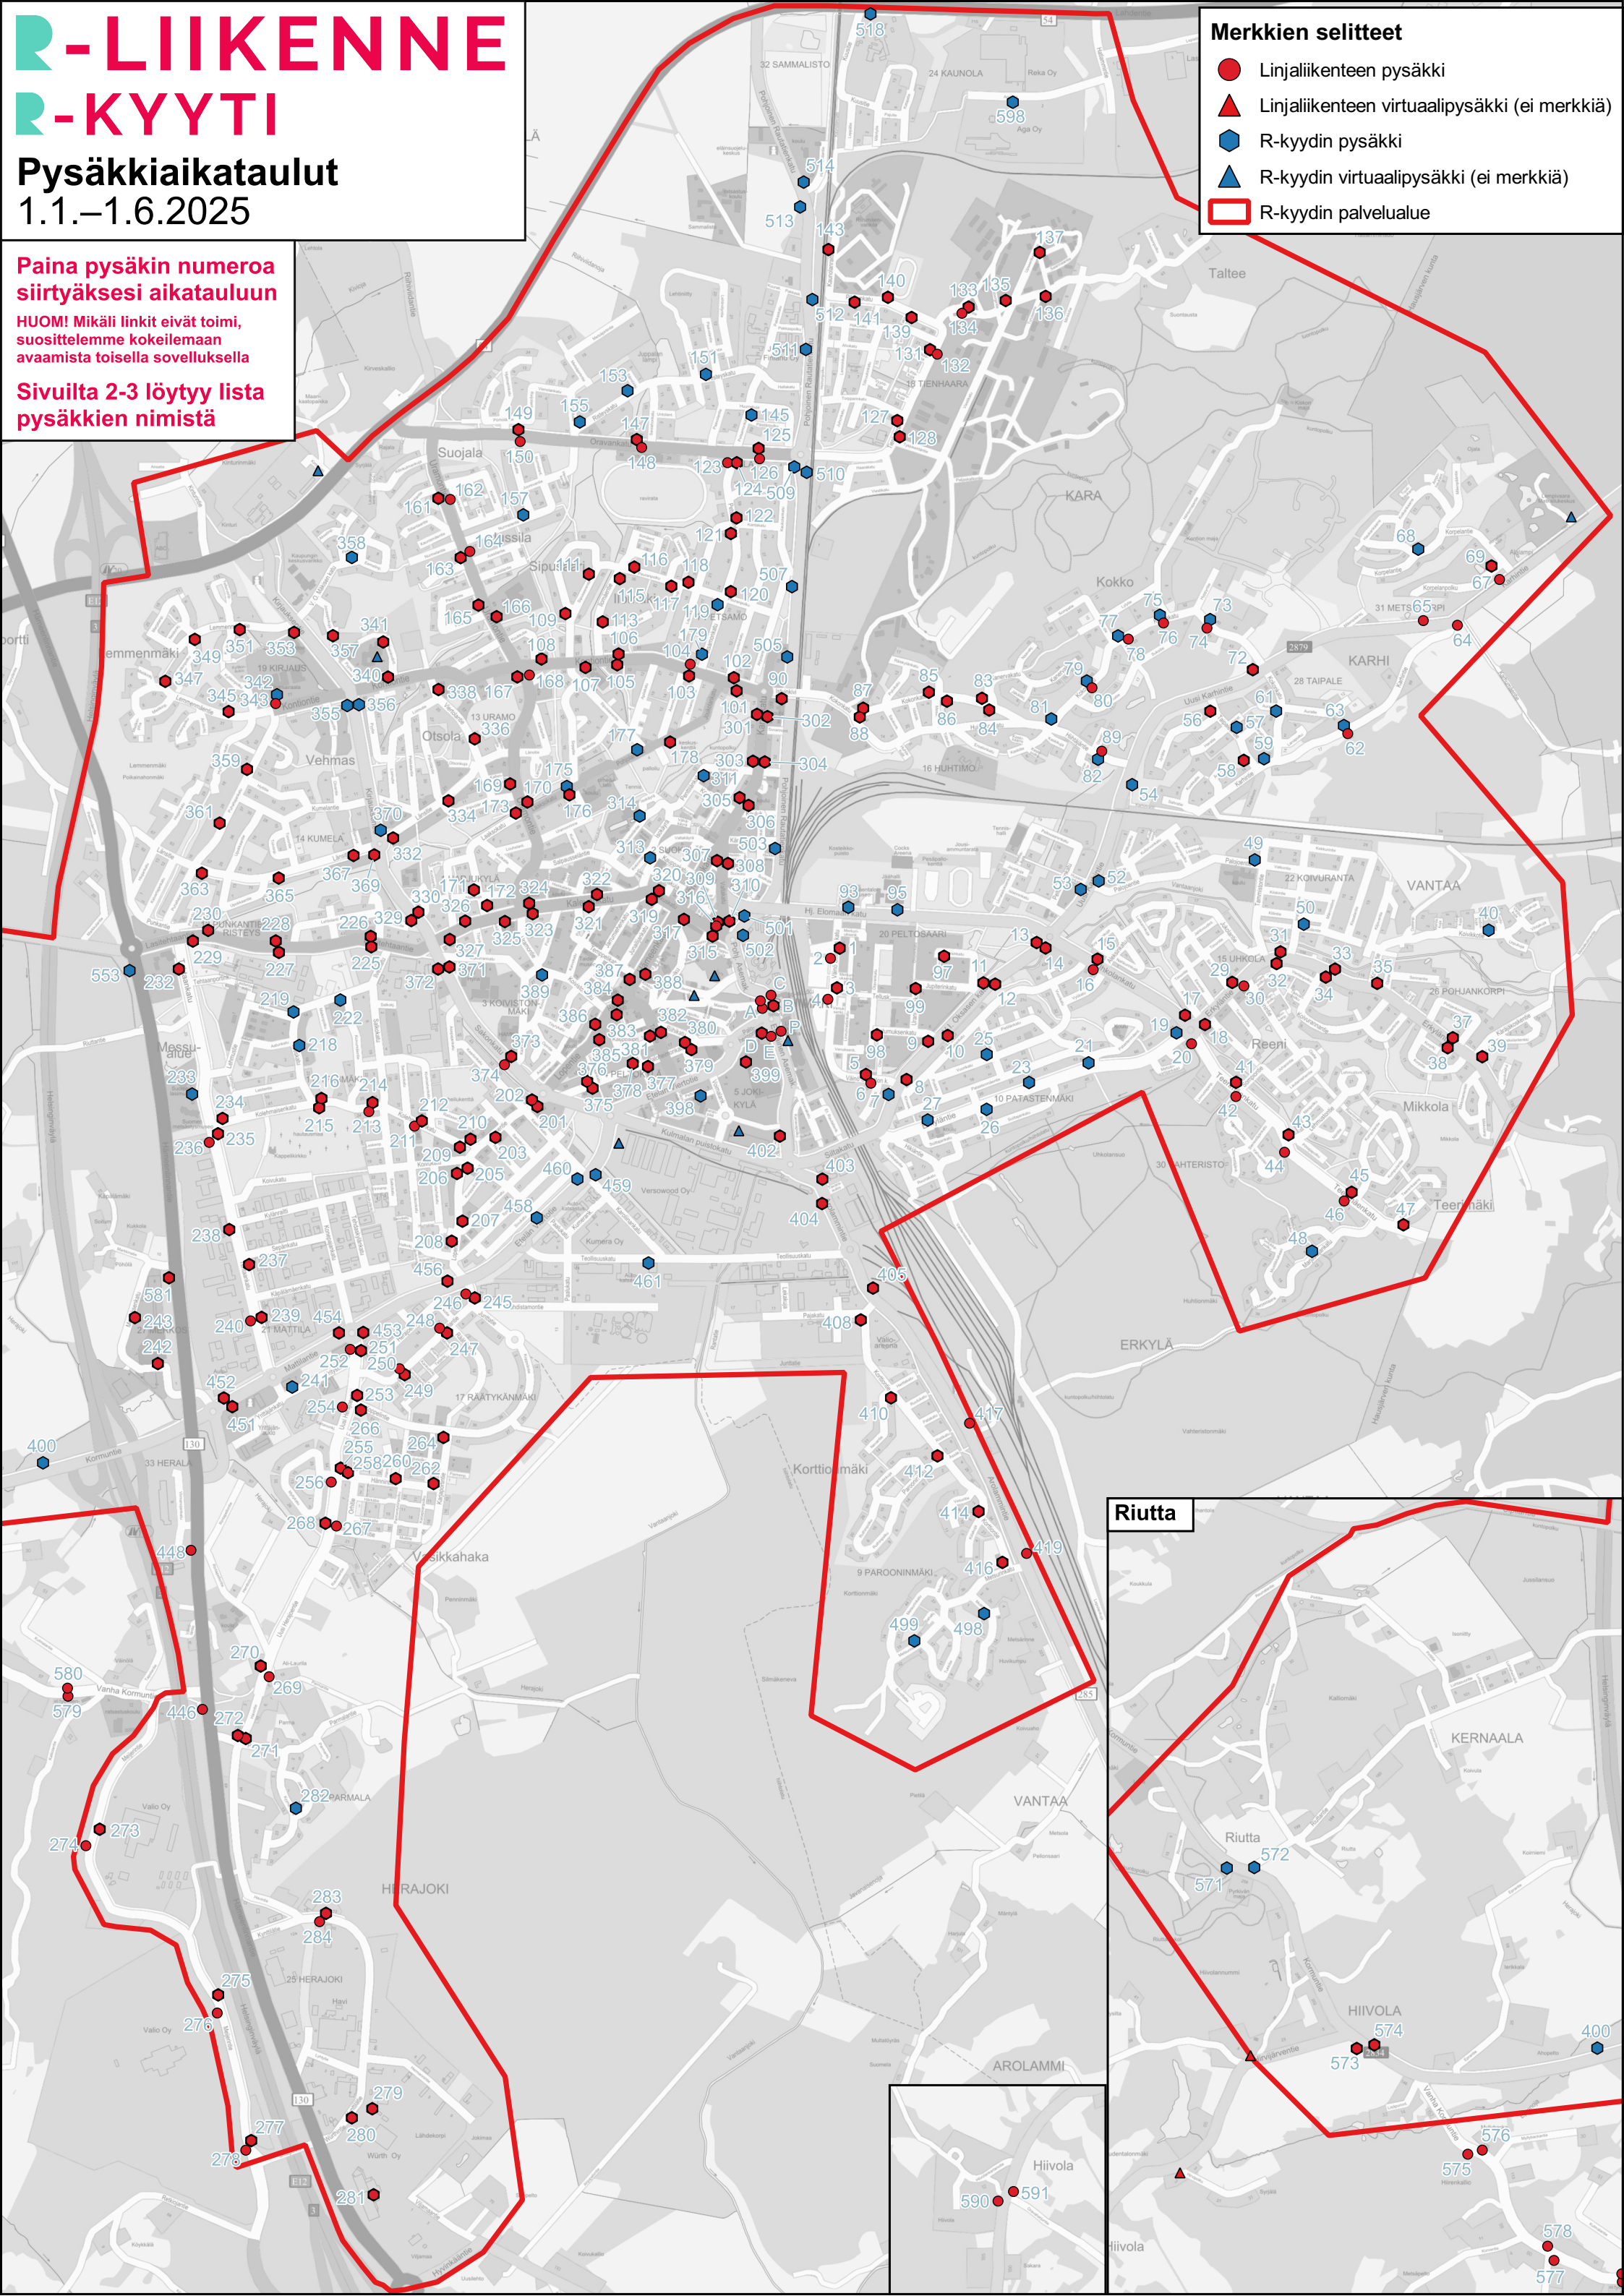

Merkkien selitteet

- Linjaliikenteen pysäkki
- ▲ Linjaliikenteen virtuaalipysäkki (ei merkkiä)
- R-kyydin pysäkki
- ▲ R-kyydin virtuaalipysäkki (ei merkkiä)
- ▭ R-kyydin palvelualue

Riutta

Nro	Nimi	Nro	Nimi	Nro	Nimi
A	Rautatieasema A	62	Karhintie 38 I	137	Viestimuseo
B	Rautatieasema B	63	Karhintie 38 L	139	Takaportti I
C	Rautatieasema C	64	Taipale I	140	Tiiliruukinkuja L
D	Rautatieasema D	67	Ojala L	141	Pöyrynkatu 7 I
E	Matkakeskus E	68	Korpelantie	143	Riihimäen vankila E
P	Matkakeskus P	69	Metsäkorpi	145	Huurrekuja
1	Kuukatu P	72	Kokko L	147	Ravirata L
2	Kuukatu E	73	Kokonkatu 40 L	148	Ravirata I
3	Telluskuja P	74	Kokonkatu 40 I	149	Hjalmarinkatu L
4	Telluskuja E	75	Hiihtomajantie L	150	Hjalmarinkatu I
5	Otavankatu L	76	Hiihtomajantie I	151	Risteyskatu 15
6	Otavankatu I	77	Mäystintie L	153	Risteyskatu 29
7	Kirveskatu L	78	Mäystintie I	155	Risteyskatu 41
8	Kirveskatu I	79	Kokonkatu 11 E	157	Nurmelantie
9	Saturnuksenkatu L	80	Kokonkatu 11 P	161	Suojala E
10	Saturnuksenkatu I	81	Kokonkatu 3	162	Suojala P
11	Jupiterinkatu E	82	Hiihtäjätie I	163	Nurmelantie E
12	Jupiterinkatu P	83	Kanervakatu L	164	Nurmelantie P
13	Peltosaari E	84	Kanervakatu I	165	Uramon koulu E
14	Peltosaari P	85	Räiskylänkatu L	166	Uramon koulu P
15	Aleksinkatu L	86	Räiskylänkatu I	167	Uramontie 49 E
16	Aleksinkatu I	87	Huhtimonkatu L	168	Uramontie 49 P
17	Teerimäenkadun risteys P	88	Huhtimonkatu I	169	Päivöläntie E
18	Teerimäenkadun risteys I	89	Hiihtäjätie L	170	Päivöläntie P
19	Teerimäenkadun risteys L	90	Istuinkivi I	171	Mäkikuja E
20	Teerimäenkadun risteys E	93	Työväentalomuseo L	172	Mäkikuja P
21	Patastenmäentie L	95	Riihimäen jäähalli L	173	Laaksokatu 27
23	Erkyläntie 33 L	97	Marsinkatu	175	Pohjolanrinteen koulu L
25	Vuorikatu	98	Saturnuksenkatu	176	Pohjolanrinteen koulu I
26	Erkyläntie 19	99	Jupiterinkatu	177	Keskusurheilupuisto L
27	Erkyläntie 7 L	101	Kontiontie 10 I	178	Keskusurheilupuisto I
29	Simeonintie L	102	Kontiontie 10 L	179	Petsamonkatu 15 E
30	Simeonintie I	103	Kontiontie 17 I	201	Lopentie 22-24 I
31	Impivaarantie L	104	Kontiontie 17 L	202	Lopentie 22-24 L
32	Impivaarantie I	105	Otso I	203	Lopentie 32
33	Koivurannantie L	106	Otso L	205	Lopentie 40 P
34	Koivurannantie I	107	Kontiontien päiväkoti	206	Lopentie 40 E
35	Koivikkotie L	108	Koukkutie L	207	Ajurinkatu P
37	Pohjankorventie L	109	Sipusaarentie 30	208	Ajurinkatu E
38	Pohjankorventie I	111	Sipusaari	209	Kolehmaisenukatu 4 I
39	Pohjankorpi	113	Perjalantie P	210	Kolehmaisenukatu 4 L
40	Koivikkotie	115	Ilomäki P	211	Kivimiehenkatu I
41	Sompiontie P	116	Ilomäki L	212	Kivimiehenkatu L
42	Sompiontie E	117	Papupolku I	213	Kolehmaisenukatu 20 I
43	Lehmustontie P	118	Peuranpolku L	214	Kolehmaisenukatu 20 L
44	Lehmustontie E	119	Petsamonkatu 32 E	215	Hautausmaa I
45	Kumpulantie P	120	Petsamonkatu 37	216	Hautausmaa L
46	Kumpulantie E	121	Kantakatu E	218	Aatunkatu P
47	Kumpula	122	Kantakatu P	219	Ilveskatu 14 E
48	Marjastajankatu	123	Petsamonkatu 68 E	222	Koivumäentie I
49	Jukolan koulu	124	Petsamonkatu 68 P	225	Lehtolantie I
50	Toukolantie L	125	Juppala L	226	Lehtolantie L
52	Palojoentie P	126	Juppala I	227	Lasitehtaantie I
53	Palojoentie E	127	Tykkikentäntie E	228	Lasitehtaantie L
54	Huhtimo I	128	Tykkikentäntie P	229	Punkantie I
56	Jyrätie	131	Hakakatu E	230	Punkantie L
57	Haratie	132	Hakakatu P	232	Lasitehtaan koulu
58	Taipale E	133	Talteen tie 22 L	233	Suomen Lasimuseo
59	Taipale L	134	Talteen tie 22 I	234	Lasimuseo L
61	Aurapolku	135	Varuskunta	235	Lasimuseo P
		136	Riihimäen Viestirykmentti	236	Lasimuseo E