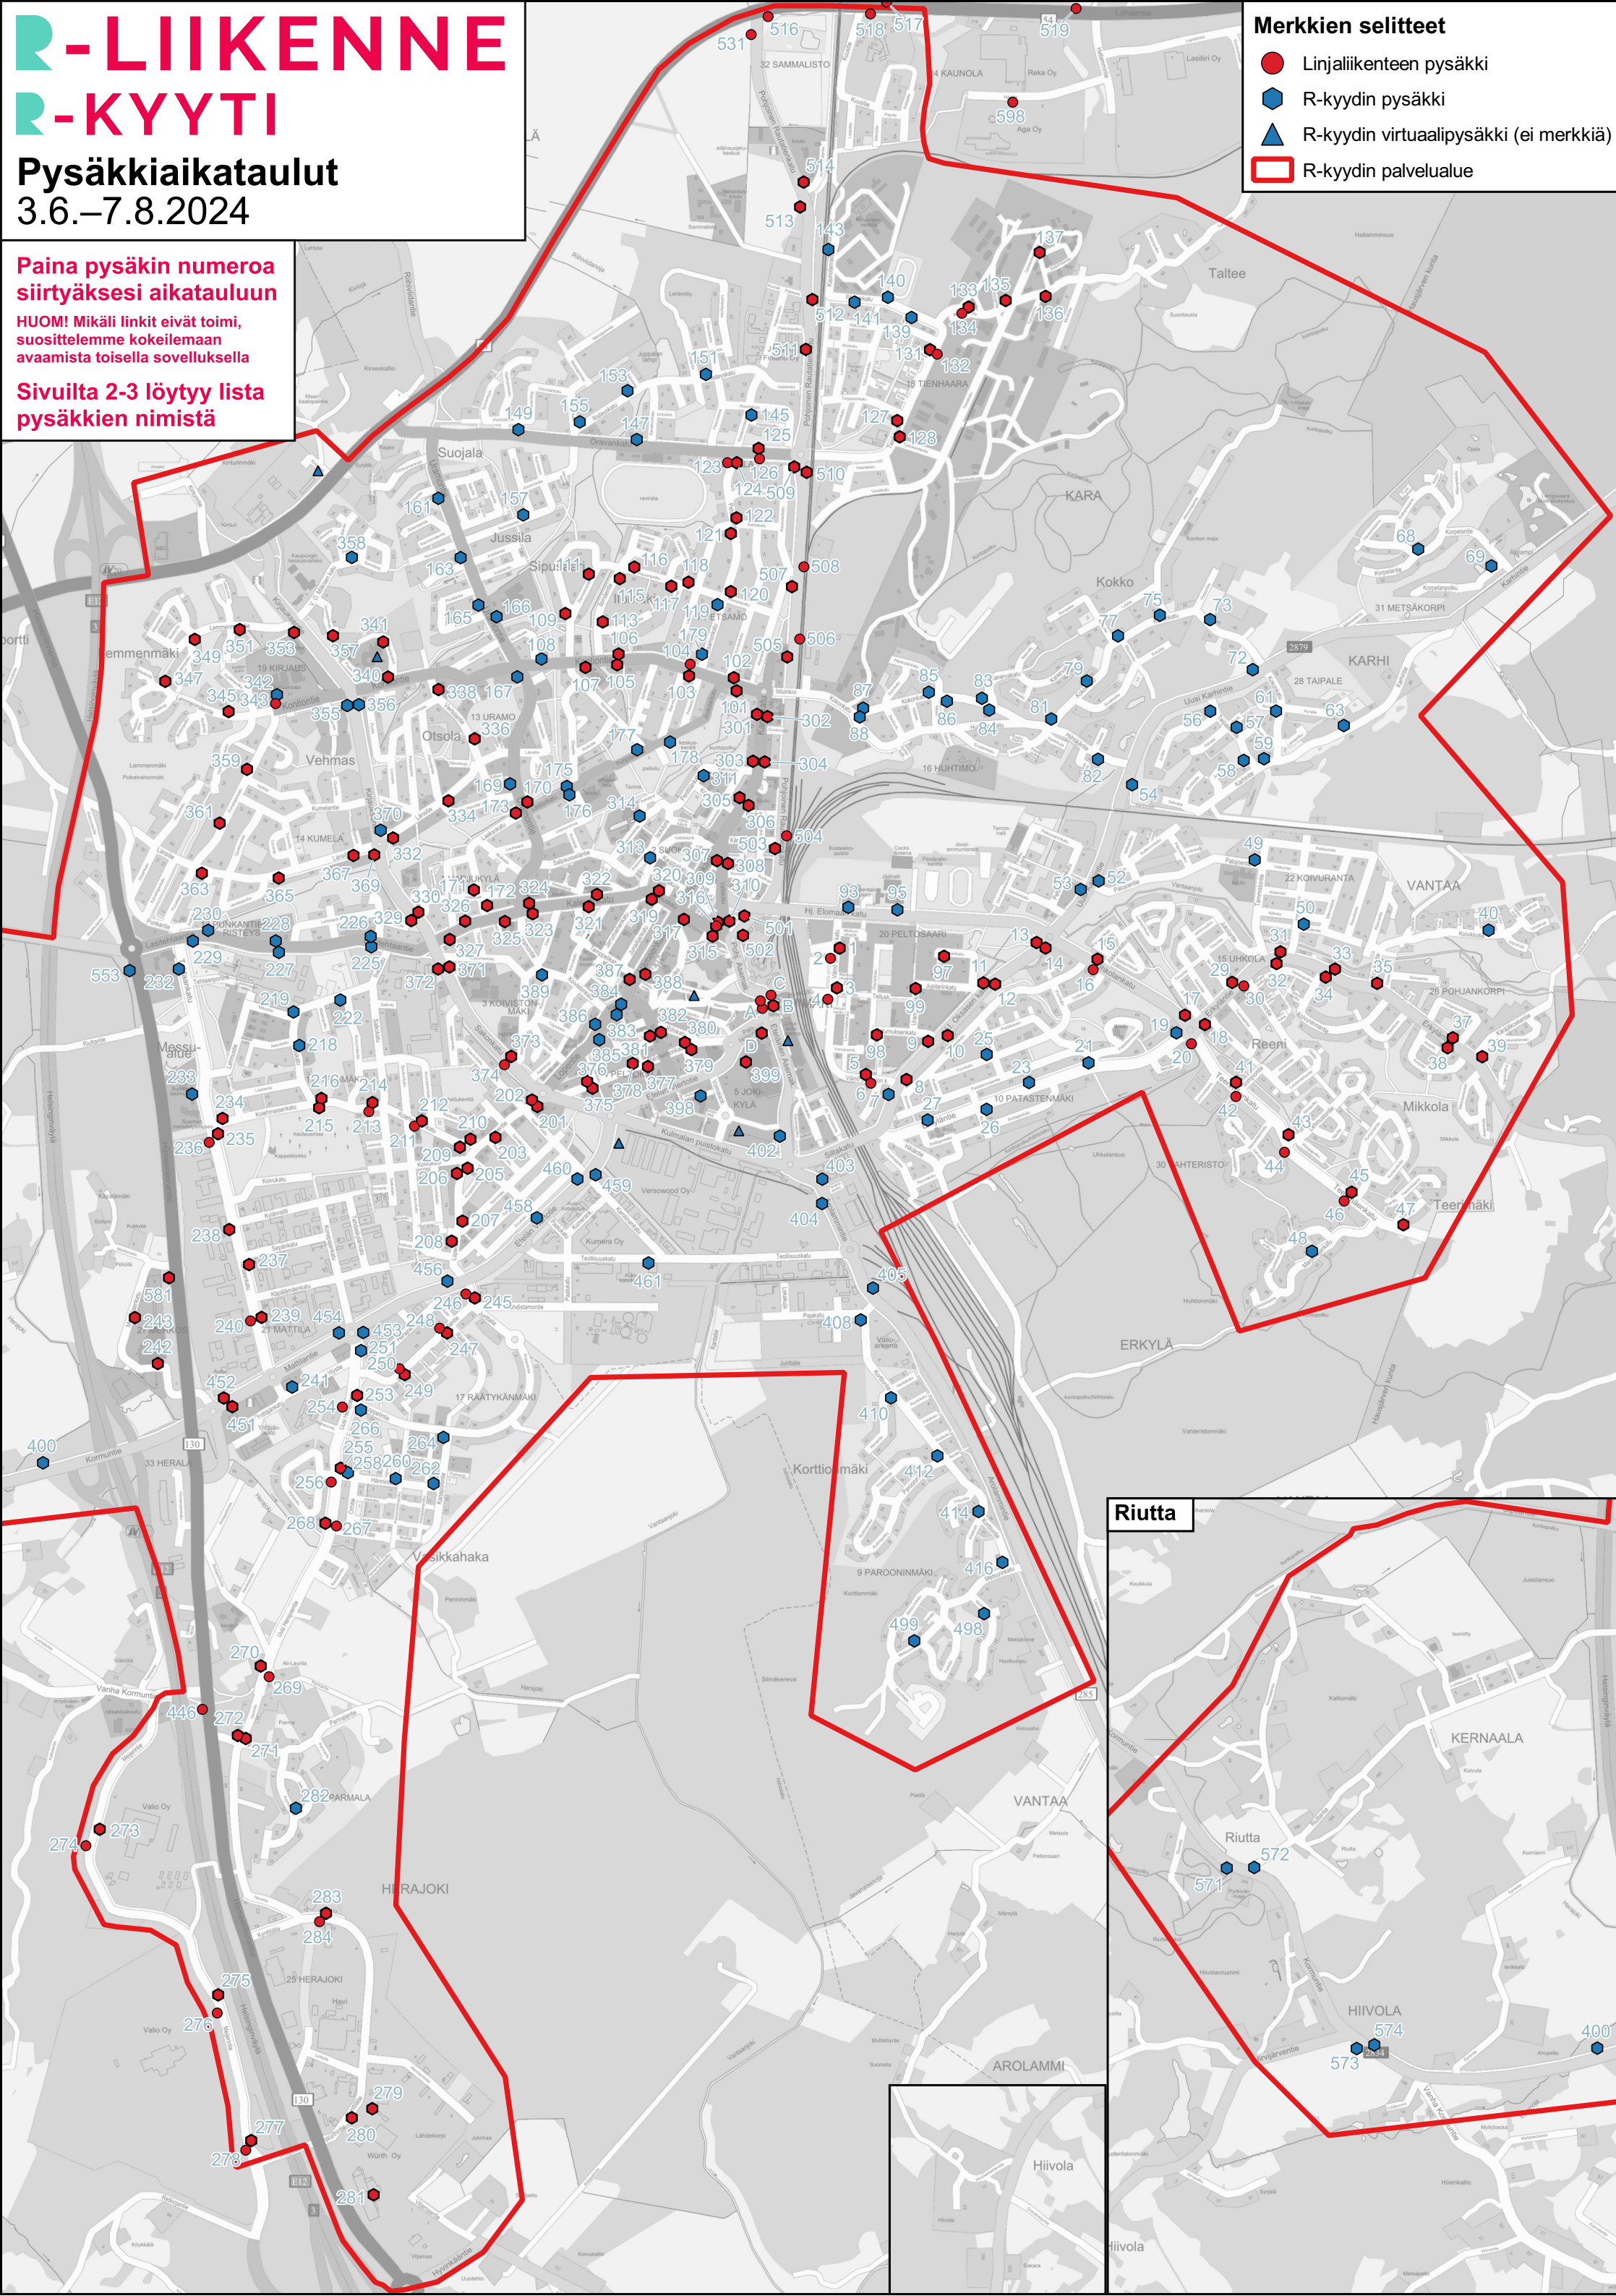

Merkkien selitteet

- Linjaliikenteen pysäkki
- R-kyydin pysäkki
- ▲ R-kyydin virtuaalipysäkki (ei merkkiä)
- R-kyydin palvelualue

Nro	Nimi
A	Rautatieasema A
B	Rautatieasema B
C	Rautatieasema C
D	Rautatieasema D
E	Matkakeskus E
P	Matkakeskus P
1	Kuukatu P
2	Kuukatu E
3	Telluskuja P
4	Telluskuja E
5	Otavankatu L
6	Otavankatu I
7	Kirveskatu L
8	Kirveskatu I
9	Saturnuksenkatu L
10	Saturnuksenkatu I
11	Jupiterinkatu E
12	Jupiterinkatu P
13	Peltosaari E
14	Peltosaari P
15	Aleksinkatu L
16	Aleksinkatu I
17	Teerimäenkadun risteys P
18	Teerimäenkadun risteys I
19	Teerimäenkadun risteys L
20	Teerimäenkadun risteys E
21	Patastenmäentie L
23	Erkyläntie 33 L
25	Vuorikatu
26	Erkyläntie 19
27	Erkyläntie 7 L
29	Simeonintie L
30	Simeonintie I
31	Impivaarantie L
32	Impivaarantie I
33	Koivurannantie L
34	Koivurannantie I
35	Koivikkotie L
37	Pohjankorventie L
38	Pohjankorventie I
39	Pohjankorpi
40	Koivikkotie
41	Sompiontie P
42	Sompiontie E
43	Lehmustontie P
44	Lehmustontie E
45	Kumpulantie P
46	Kumpulantie E
47	Kumpula
48	Marjastajankatu
49	Jukolan koulu
50	Toukolantie L
52	Palojoentie P
53	Palojoentie E
54	Huhtimo I
56	Jyrätie
57	Haratie
58	Taipale E
59	Taipale L
61	Aurapolku
62	Karhintie 38 I